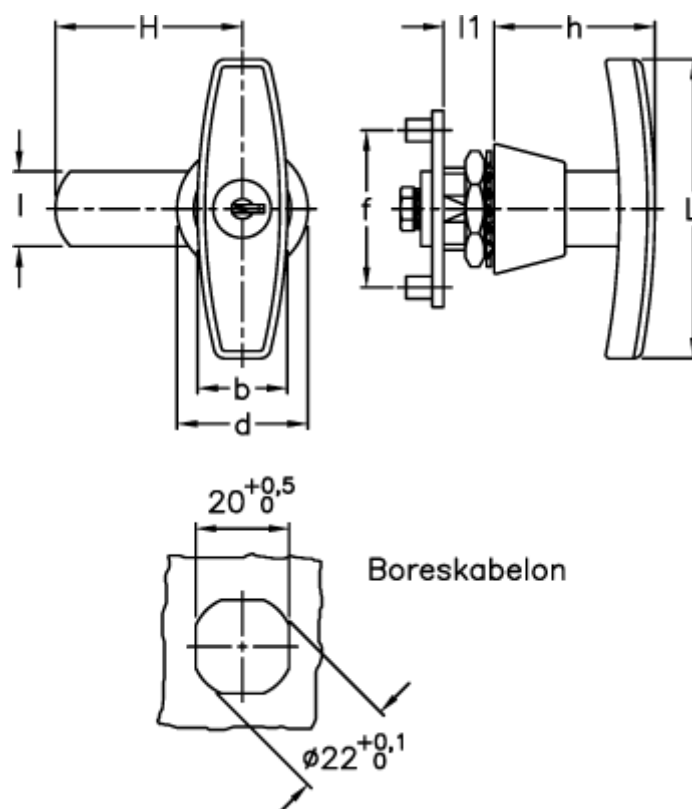

Varenummer: 2310421513
Beskrivelse: E+G Pallås m/nøgle
CSU/M-50

Mål

b = 24
d = 35
f = 42
H = 50
h = 43
l = 20
L = 80
l1 = 13.5